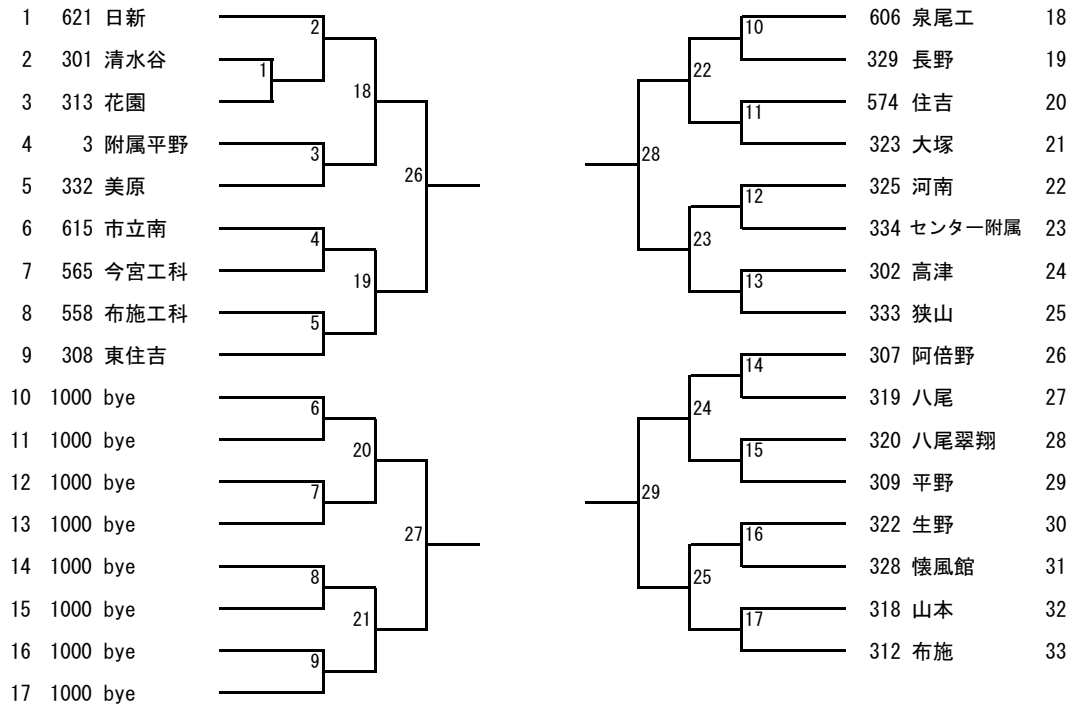

男子予選3学区(3)/25

女子予選3学区(5)/29